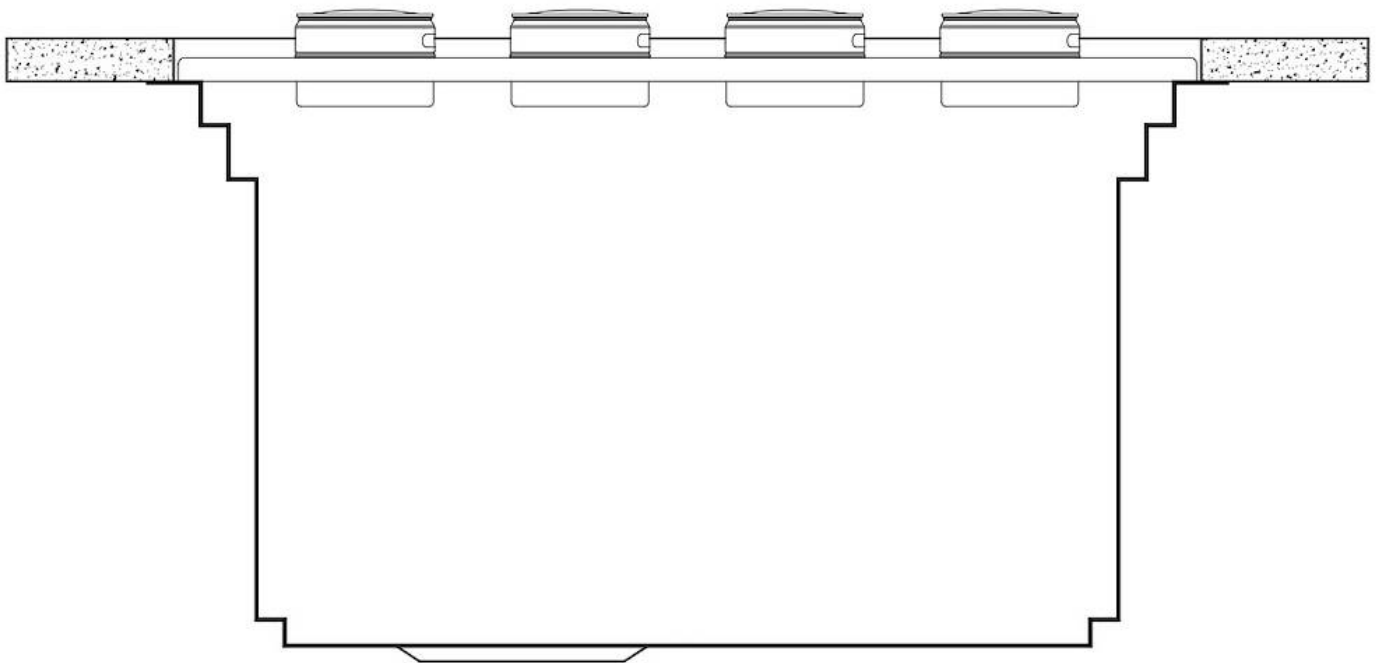

Happy Hour Level 1

Compatible accessories/Accessori compatibili:

8100 625

8100 626

8100 627