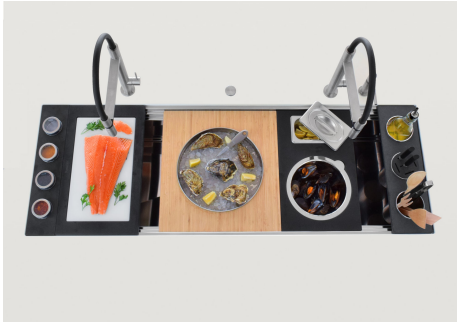

Happy Hour Level 4

Compatible accessories/Accessori compatibili:

8100 600

GALERIE

FOURNI

GRILLE NOIRE POUR EVIERS RIVA
A100 E00

ACCESSOIRES OPTIONNELS

CUVETTE INOX PERFOREE