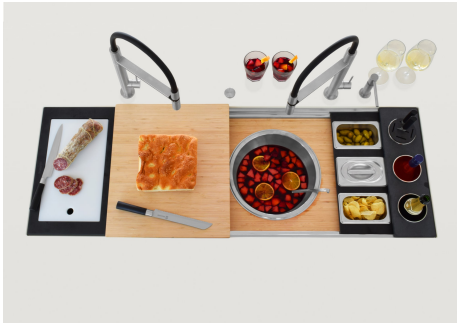

Happy Hour Level 4

Compatible accessories/Accessori compatibili:

8100 600

GALERIE

FOURNI

GRILLE NOIRE POUR EVIERS RIVA
A100 E00

ACCESSOIRES OPTIONNELS

CUVETTE INOX PERFOREE