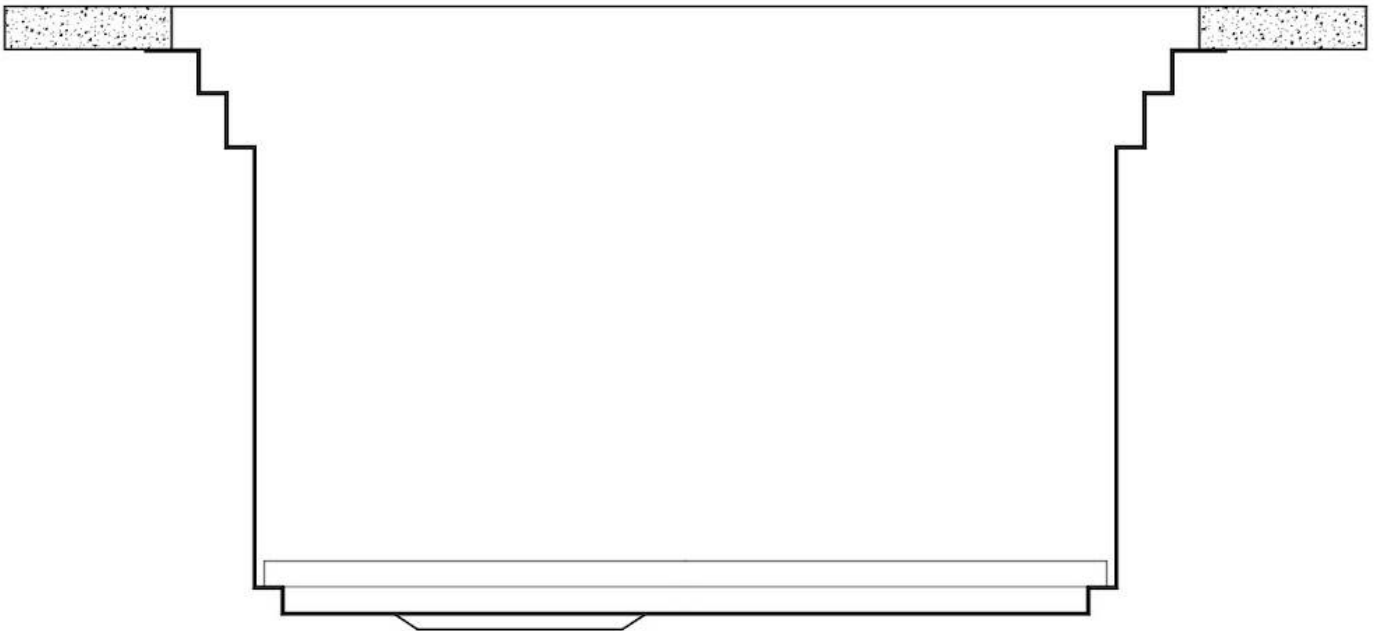

Happy Hour Level 4

Compatible accessories/Accessori compatibili:

8100 600